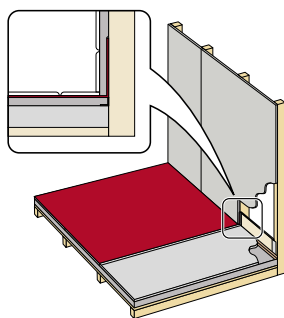

BAC BOARD BASIC

LETTVEKTS KONSTRUKSJONSPLATER
FOR VÅTROM.

- DET ER DET UNDERLIGGENDE SOM TELLER!

BAC Board Basic er en vannavvisende ekstrudert polystyrenplate med et glassfibernet innebygd i polymermørtel på begge sider.

ART. NR.	ARTIKKELNAVN	ENHET
	BAC Board Proff (STD.)	
BAC40004	4 mm 60 x 122 cm	300
BAC40006	6 mm 60 x 122 cm	280
BAC40008	8 mm 60 x 244 cm	270
BAC40010	10 mm 60 x 244 cm	215
BAC40012	12,5 mm 60 x 244 cm	166
BAC40020	20 mm 60 x 244 cm	106
BAC40030	30 mm 60 x 244 cm	80
BAC40040	40 mm 60 x 244 cm	60
BAC40050	50 mm 60 x 244 cm	45
BAC40050-1	50 mm 90 x 244 cm	1
BAC40050-2	50 mm 120 x 244 cm	1
BAC40075	75 mm 60 x 244 cm	25
	BAC Board Basic	
MX40010	10 mm 60 x 244 cm	215
MX40012	12,5 mm 60 x 244 cm	166
MX40020	20 mm 60 x 244 cm	106

ART. NR.	ARTIKKELNAVN	ENHET
	BAC Board - Design med spor	
BAC4021C	(SPOR LANG) 20 mm 60 x 244 cm	1
BAC4031C	(SPOR LANG) 30 mm 60 x 244 cm	1
BAC4021CT	(SPOR TVERR) 20 mm 60 x 244 cm	1
BAC4031CT	(SPOR TVERR) 30 mm 60 x 244 cm	1
	BAC Board - Effektiv hjørnekasser	
BAC4015V	20 mm 15 x 15 x 244 cm	1
BAC4022V	20 mm 20 x 20 x 244 cm	1
BAC40228V	20 mm 28 x 28 x 244 cm	1
BAC4023V	20 mm 30 x 30 x 244 cm	1
BAC4024V	20 mm 20 x 40 x 244 cm	1
BAC40234V	20 mm 30 x 40 x 244 cm	1

BAC BOARD med falsede kanter SPB

BAC våtromsplater med falsede kanter er utviklet for å unngå forhøyninger og ujevnheter ved påføring av tettesjikt.

Betegnelsen SPB:

Er falset (forsenket) ca 2,5 mm, i bunnen ca 200 mm opp på platen for å unngå forhøyning ved montering av gulvbelegg eller banemembran. Den falsede siden kan legges inn mot baderommet eller ut mot reisverk avhengig av om det er underliggende eller overliggende membran.