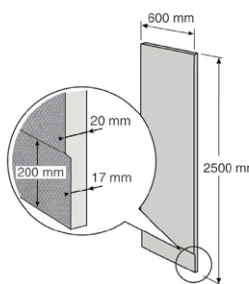

ART. NR.	ARTIKKELNAVN	ENHET
	BAC Board Proff (STD.)	
BAC40004	4 mm 60 x 122 cm	300
BAC40006	6 mm 60 x 122 cm	280
BAC40008	8 mm 60 x 244 cm	270
BAC40010	10 mm 60 x 244 cm	215
BAC40012	12,5 mm 60 x 244 cm	166
BAC40020	20 mm 60 x 244 cm	106
BAC40030	30 mm 60 x 244 cm	80
BAC40040	40 mm 60 x 244 cm	60
BAC40050	50 mm 60 x 244 cm	45
BAC40050-1	50 mm 90 x 244 cm	1
BAC40050-2	50 mm 120 x 244 cm	1
BAC40075	75 mm 60 x 244 cm	25
	BAC Board Basic	
MX40010	10 mm 60 x 244 cm	215
MX40012	12,5 mm 60 x 244 cm	166
MX40020	20 mm 60 x 244 cm	106

ART. NR.	ARTIKKELNAVN	ENHET
	BAC Board - Design med spor	
BAC4021C	(SPOR LANG) 20 mm 60 x 244 cm	1
BAC4031C	(SPOR LANG) 30 mm 60 x 244 cm	1
BAC4021CT	(SPOR TVERR) 20 mm 60 x 244 cm	1
BAC4031CT	(SPOR TVERR) 30 mm 60 x 244 cm	1
	BAC Board - Effektiv hjørnekasser	
BAC4015V	20 mm 15 x 15 x 244 cm	1
BAC4022V	20 mm 20 x 20 x 244 cm	1
BAC40228V	20 mm 28 x 28 x 244 cm	1
BAC4023V	20 mm 30 x 30 x 244 cm	1
BAC4024V	20 mm 20 x 40 x 244 cm	1
BAC40234V	20 mm 30 x 40 x 244 cm	1

BAC BOARD med falsede kanter SPB

BAC våtromsplater med falsede kanter er utviklet for å unngå forhøyninger og ujevnheter ved påføring av tettesjikt.

Betegnelsen SPB:

Er falset (forsenket) ca 2,5 mm, i bunnen ca 200 mm opp på platen for å unngå forhøyning ved montering av gulvbelegg eller banemembran. Den falsede siden kan legges inn mot baderommet eller ut mot reisverk avhengig av om det er underliggende eller overliggende membran.

BACboard PRO SPB vendt mot reisverk

BACboard PRO 12,5 SPB

BACboard PRO SPB vendt mot baderommet

BACboard PRO 20 SPB

ART. NR.	ARTIKKELNAVN	ENHET
BAC40012SPB	BAC BOARD PRO Våtromsplate SPB 12,5 mm 60 x 244 cm	166 pr. pall
BAC40020SPB	BAC BOARD PRO Våtromsplate SPB 20 mm 60 x 244 cm	106 pr. pall