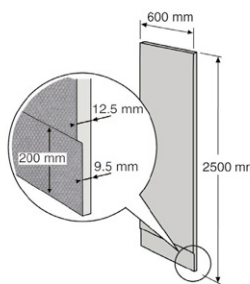

ART. NR.	ARTIKKELNAVN	ENHET
	BAC Board Proff (STD.)	
BAC40004	4 mm 60 x 122 cm	300
BAC40006	6 mm 60 x 122 cm	280
BAC40008	8 mm 60 x 244 cm	270
BAC40010	10 mm 60 x 244 cm	215
BAC40012	12,5 mm 60 x 244 cm	166
BAC40020	20 mm 60 x 244 cm	106
BAC40030	30 mm 60 x 244 cm	80
BAC40040	40 mm 60 x 244 cm	60
BAC40050	50 mm 60 x 244 cm	45
BAC40050-1	50 mm 90 x 244 cm	1
BAC40050-2	50 mm 120 x 244 cm	1
BAC40075	75 mm 60 x 244 cm	25
	BAC Board Basic	
MX40010	10 mm 60 x 244 cm	215
MX40012	12,5 mm 60 x 244 cm	166
MX40020	20 mm 60 x 244 cm	106

ART. NR.	ARTIKKELNAVN	ENHET
	BAC Board - Design med spor	
BAC4021C	(SPOR LANG) 20 mm 60 x 244 cm	1
BAC4031C	(SPOR LANG) 30 mm 60 x 244 cm	1
BAC4021CT	(SPOR TVERR) 20 mm 60 x 244 cm	1
BAC4031CT	(SPOR TVERR) 30 mm 60 x 244 cm	1
	BAC Board - Effektiv hjørnekasser	
BAC4015V	20 mm 15 x 15 x 244 cm	1
BAC4022V	20 mm 20 x 20 x 244 cm	1
BAC40228V	20 mm 28 x 28 x 244 cm	1
BAC4023V	20 mm 30 x 30 x 244 cm	1
BAC4024V	20 mm 20 x 40 x 244 cm	1
BAC40234V	20 mm 30 x 40 x 244 cm	1

BAC BOARD med falsede kanter SPB

BAC våtromsplater med falsede kanter er utviklet for å unngå forhøyninger og ujevnheter ved påføring av tettesjikt.

Betegnelsen SPB:

Er falset (forsenket) ca 2,5 mm, i bunnen ca 200 mm opp på platen for å unngå forhøyning ved montering av gulvbelegg eller banemembran. Den falsede siden kan legges inn mot baderommet eller ut mot reisverk avhengig av om det er underliggende eller overliggende membran.

BACboard PRO SPB vendt mot reisverk

BACboard PRO 12,5 SPB

BACboard PRO SPB vendt mot baderommet

BACboard PRO 20 SPB

ART. NR.	ARTIKKELNAVN	ENHET
BAC40012SPB	BAC BOARD PRO Våtromsplate SPB 12,5 mm 60 x 244 cm	166 pr. pall
BAC40020SPB	BAC BOARD PRO Våtromsplate SPB 20 mm 60 x 244 cm	106 pr. pall