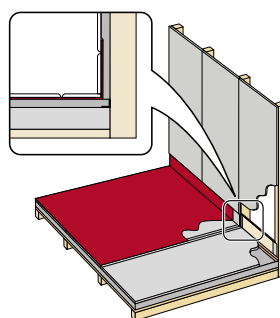

BAC BOARD BASIC

LETTVEKTS KONSTRUKSJONSPLATER
FOR VÅTROM.

- DET ER DET UNDERLIGGENDE SOM TELLER!

BAC Board Basic er en vannavvisende ekstrudert polystyrenplate med et glassfibernet innebygd i polymermørtel på begge sider.

ART. NR.	ARTIKKELNAVN	ENHET
	BAC Board - Design med spor	
BAC4021C	(SPOR LANG) 20 mm 60 x 244 cm	1
BAC4031C	(SPOR LANG) 30 mm 60 x 244 cm	1
BAC4021CT	(SPOR TVERR) 20 mm 60 x 244 cm	1
BAC4031CT	(SPOR TVERR) 30 mm 60 x 244 cm	1
	BAC Board - Effektiv hjørnekasser	
BAC4015V	20 mm 15 x 15 x 244 cm	1
BAC4022V	20 mm 20 x 20 x 244 cm	1
BAC40228V	20 mm 28 x 28 x 244 cm	1
BAC4023V	20 mm 30 x 30 x 244 cm	1
BAC4024V	20 mm 20 x 40 x 244 cm	1
BAC40234V	20 mm 30 x 40 x 244 cm	1

BAC BOARD med falsede kanter SPB

BAC våtromsplater med falsede kanter er utviklet for å unngå forhøyninger og ujevnheter ved påføring av tettesjikt.

Betegnelsen SPB:

Er falset (forsenket) ca 2,5 mm, i bunnen ca 200 mm opp på platen for å unngå forhøyning ved montering av gulvbelegg eller banemembran. Den falsede siden kan legges inn mot baderommet eller ut mot reisverk avhengig av om det er underliggende eller overliggende membran.

BACboard PRO SPB vendt mot reisverk

BACboard PRO 12,5 SPB

BACboard PRO SPB vendt mot baderommet

BACboard PRO 20 SPB

ART. NR.	ARTIKKELNAVN	ENHET
BAC40012SPB	BAC BOARD PRO Våtromsplate SPB 12,5 mm 60 x 244 cm	166 pr. pall
BAC40020SPB	BAC BOARD PRO Våtromsplate SPB 20 mm 60 x 244 cm	106 pr. pall