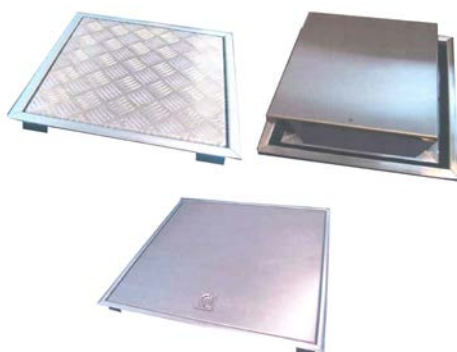

BRANNLUKER

Brannlukene er brannklassifisert som EI 30 og EI 60, og er godkjente i henhold til gjeldende standard. Alle brannlukene leveres med myntlås og hengsel som standard.

GIPSLUKER MED GIPSFRONT

Våre gipsluker har enkel åpning med sikkerhetsmekanisme og er montert i aluminiumsramme. Lukene kan sparkles, males og tapetseres. Finnes for både enkel & dobbelgips.

GULVLUKER

Våre gulvluker kommer i galvanisert, rustfritt stål, eller om man trenger et sklisikkert produkt, med riflet tråplate. Alle lukene er produsert i 2 mm materiale, gangbar.

Flere av lukene er produsert slik at man kan snu lokket for å legge gulvbelegg og få luken til å gå i ett med gulvet. Leveres med pakning, men ikke vann- eller gasstett.

150 x 150 mm
200 x 200 mm
300 x 300 mm
400 x 400 mm
500 x 500 mm
600 x 600 mm

150 x 150 mm
200 x 200 mm
300 x 300 mm
300 x 400 mm
400 x 400 mm
500 x 500 mm
600 x 600 mm

200 x 200 mm*
300 x 300 mm*
400 x 400 mm*
500 x 500 mm*
600 x 600 mm*
800 x 800 mm

* Finnes for 2-lag gips

200x200
300x300
400x400
500x500
600x600
Andre størrelser på forespørsel

Gulvlukene leveres i følgende størrelser:

300x300
450x450
500x500
600x600

Andre størrelser på forespørsel