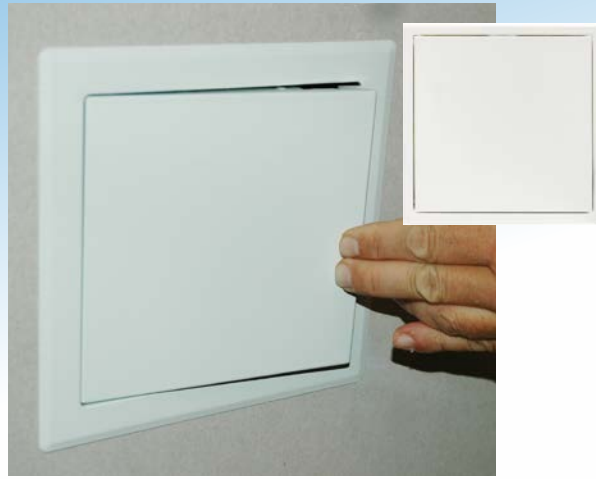

Varenr.:	NOBB nr.:	Artikkelnavn:	Beskrivelse:
L4883215	54024785	INSPEK.LUKE PUSH-UP 150X150mm	INSPEKSJONSLUKE PUSH-UP M/MEKANISME
L4883220	54024793	INSPEK.LUKE PUSH-UP 200X200mm	INSPEKSJONSLUKE PUSH-UP M/MEKANISME
L4883230	54024804	INSPEK.LUKE PUSH-UP 300X300mm	INSPEKSJONSLUKE PUSH-UP M/MEKANISME
L4883234	54024812	INSPEK.LUKE PUSH-UP 300X400mm	INSPEKSJONSLUKE PUSH-UP M/MEKANISME
L4883240	54024823	INSPEK.LUKE PUSH-UP 400X400mm	INSPEKSJONSLUKE PUSH-UP M/MEKANISME
L4883250	54024838	INSPEK.LUKE PUSH-UP 500X500mm	INSPEKSJONSLUKE PUSH-UP M/MEKANISME
L4883260	54024842	INSPEK.LUKE PUSH-UP 600X600mm	INSPEKSJONSLUKE PUSH-UP M/MEKANISME
L4883415	54024857	INSPEK.LUKE M/LÅS 150X150mm	INSPEKSJONSLUKE MED HENGSEL/LÅS
L4883420	54024861	INSPEK.LUKE M/LÅS 200X200mm	INSPEKSJONSLUKE MED HENGSEL/LÅS
L4883430	54024876	INSPEK.LUKE M/LÅS 300X300mm	INSPEKSJONSLUKE MED HENGSEL/LÅS
L4883434	54024880	INSPEK.LUKE M/LÅS 300X400mm	INSPEKSJONSLUKE MED HENGSEL/LÅS
L4883440	54024895	INSPEK.LUKE M/LÅS 400X400mm	INSPEKSJONSLUKE MED HENGSEL/LÅS
L4883450	54024906	INSPEK.LUKE M/LÅS 500X500mm	INSPEKSJONSLUKE MED HENGSEL/LÅS
L4883460	54024914	INSPEK.LUKE M/LÅS 600X600mm	INSPEKSJONSLUKE MED HENGSEL/LÅS
L4883620	54024925	INSPEK.LUKE PUSH-UP 200X200 1-LAG	13MM UBEH. GIPSPLATE
L4883630	54024933	INSPEK.LUKE PUSH-UP 300X300 1-LAG	13MM UBEH. GIPSPLATE
L4883640	54024944	INSPEK.LUKE PUSH-UP 400X400 1-LAG	13MM UBEH. GIPSPLATE
L4883650	54024952	INSPEK.LUKE PUSH-UP 500X500 1-LAG	13MM UBEH. GIPSPLATE
L4883660	54024963	INSPEK.LUKE PUSH-UP 600X600 1-LAG	13MM UBEH. GIPSPLATE
L200200PU2		INSPEKSJONSLUKE PUSH UP 200x200mm	FOR 2-LAGS GIPS
L300300PU2		INSPEKSJONSLUKE PUSH UP 300x300mm	FOR 2-LAGS GIPS
L400400PU2	54024978	INSPEKSJONSLUKE PUSH UP 400x400mm	ROR 2-LAGS GIPS
L500500PU2		INSPEKSJONSLUKE PUSH UP 500x500mm	FOR 2-LAGS GIPS
L600600PU2		INSPEKSJONSLUKE PUSH UP 600x600mm	FOR 2-LAGS GIPS
DHL TL 33		INSPEKSJONSLUKE 300X300mm	RIFLET PLATE. GULVLUKE SKLISIKKER
DHL TL 45		INSPEKSJONSLUKE 450X450mm	RIFLET PLATE. GULVLUKE SKLISIKKER
DHL TL 55		INSPEKSJONSLUKE 500X500mm	RIFLET PLATE. GULVLUKE SKLISIKKER
DHL TL 66		INSPEKSJONSLUKE 600X600mm	RIFLET PLATE. GULVLUKE SKLISIKKER
DHL RST 33		INSPEKSJONSLUKE 300X300mm	RUSTFRITT STÅL. GULVLUKE SNUBAR
DHL RST 45		INSPEKSJONSLUKE 450X450mm	RUSTFRITT STÅL. GULVLUKE SNUBAR
DHL RST 55		INSPEKSJONSLUKE 500X500mm	RUSTFRITT STÅL. GULVLUKE SNUBAR
DHL RST 66		INSPEKSJONSLUKE 600X600mm	RUSTFRITT STÅL. GULVLUKE SNUBAR
DHL SI 33		INSPEKSJONSLUKE 300X300mm	GALVANISERT. GULVLUKE SNUBAR
DHL SI 45		INSPEKSJONSLUKE 450X450mm	GALVANISERT. GULVLUKE SNUBAR
DHL SI 55		INSPEKSJONSLUKE 500X500mm	GALVANISERT. GULVLUKE SNUBAR
DHL SI 66		INSPEKSJONSLUKE 600X600mm	GALVANISERT. GULVLUKE SNUBAR

Treprodukter Øst AS

Sarpsborgveien 19 - 1640 Råde - Telefon 94 85 00 01
www.treprodukter.no - E-post: post@treprodukter.no