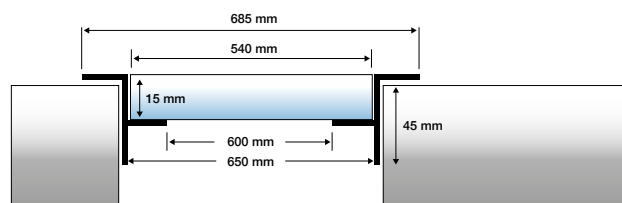

BRANNLUKER

Brannlukene er brannklassifisert som EI 30 og EI 60, og er godkjente i henhold til gjeldende standard. Alle brannlukene leveres med myntlås og hengsel som standard.

GIPSLUKER MED GIPSFRONT

Våre gipsluker har enkel åpning med sikkerhetsmekanisme og er montert i aluminiumsramme. Lukene kan sparkles, males og tapetseres. Finnes for både enkel & dobbelgips.

GULVLUKER

Våre gulvluker kommer i galvanisert, rustfritt stål, eller om man trenger et sklisikkert produkt, med riflet tråplate. Alle lukene er produsert i 2 mm materiale, gangbar.

Flere av lukene er produsert slik at man kan snu lokket for å legge gulvbelegg og få luken til å gå i ett med gulvet. Leveres med pakning, men ikke vann- eller gasstett.

150 x 150 mm
200 x 200 mm
300 x 300 mm
400 x 400 mm
500 x 500 mm
600 x 600 mm

150 x 150 mm
200 x 200 mm
300 x 300 mm
300 x 400 mm
400 x 400 mm
500 x 500 mm
600 x 600 mm

200 x 200 mm*
300 x 300 mm*
400 x 400 mm*
500 x 500 mm*
600 x 600 mm*
800 x 800 mm

* Finnes for 2-lag gips

200x200
300x300
400x400
500x500
600x600
Andre størrelser på forespørsel

Gulvlukene leveres i følgende størrelser:

300x300
450x450
500x500
600x600

Andre størrelser på forespørsel